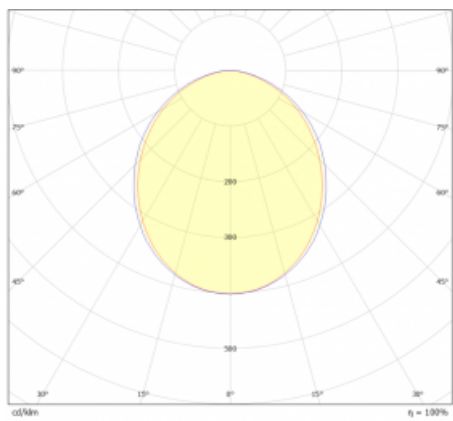

Frekvence 50/60Hz

 CE IP 20

*±10 %

Technický výkres

Křivka

Ke stažení[Montážní návod](#)[Fotografie](#)

Příslušenství

00-00355, K
 Kabel 5x0,75 2000mm