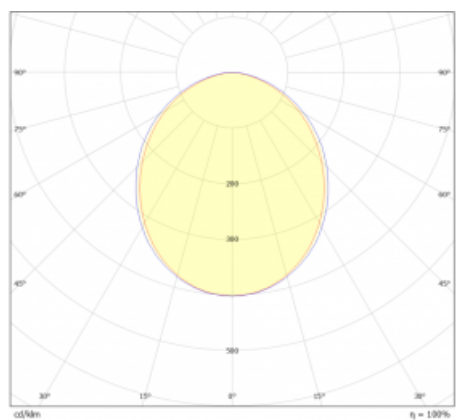

Svítidlo

Lina45-S

=145S-A00K-30GED/830

EPD®

Představte si lineární svítidlo, které dokáže uspokojit všechny vaše potřeby: splní UGR, má vysokou účinnost a sestavíte si ho dle svých přání. A navíc skvěle vypadá. Lina45-S nabízí varianty s opálem, mikropřismou i optickou mřížkou, proto bez problému splní jak UGR pod 19 při světelném toku 4300 lm. Je skvělým řešením pro prostory pro náročné vizuální úkoly, protože v některých variantách splňuje dokonce UGR pod 16. Dosahuje také skvělých hodnot účinnosti až 170 lm/W. Dále můžete modulární svítidlo doplnit o modul s reaktorem Vali55, kruhovým svítidlem Rundo nebo 2 - 3 reflektory CUBE. Nepřímou složku svícení zabezpečí modul čirého plexi nebo do šířky svítící difusor (batwing distribution), který vytvoří rovnoměrnější osvětlení stropu. Jistě vítanou vlastností je také možnost závěsu ve spoji profilů, které jsou zároveň vybaveny krytkami pro zabránění, byť jen minimálního průsvitu. Jednotlivé segmenty spojíte snadno pomocí konektorů a zapojíte do 230 V.

Typ vyzařování	Přímé
Tvar svítidla	Lineární
Materiál	Hliník
Životnost	L80/B20 50 000 hodin
Záruka	5 let
Popis svítidla	Svítidlo
Rozměry	1680 mm × 47 mm × 69 mm
Světelný zdroj	LED MODUL
Druh optiky	Opálový difusor
Světelný tok*	1980 lm
Teplota chromatičnosti	3000 K teplá bílá
Měrný výkon	151 lm/W
Index podání barev	80
UGR max. X=4H Y=8H, ρ=70,50,20	23.9
Příkon svítidla*	13.1 W
Zapojení svítidla	DALI
Elektrické napětí	220-240V
Frekvence	50/60Hz

 CE IP 20

*±10 %

Technický výkres

Křivka

Ke stažení

Montážní návod

Fotografie

Příslušenství