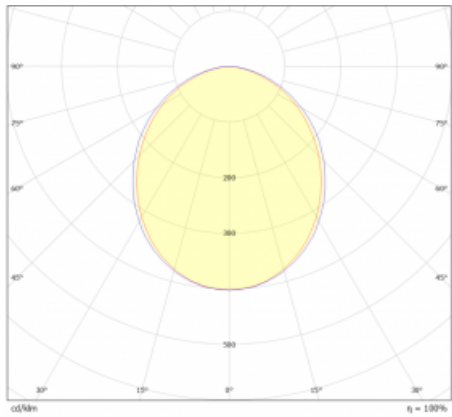

 **CE** IP 20

Technický výkres

Křivka

Ke stažení[Montážní návod](#)[Fotografie](#)

Příslušenství

00-00355, K
 Kabel 5x0,75 2000mm

00-00356, K
 kabel 5x0,75 4000mm

00-00357, K
 kabel 5x0,75 6000mm