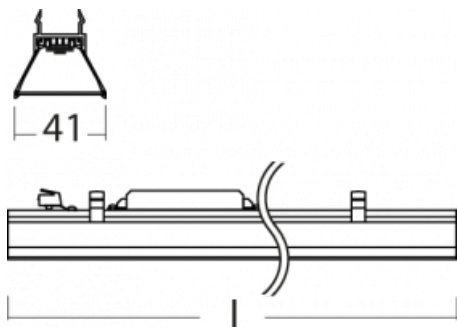

 CE IP 20

*±10 %

Technický výkres

Křivka

Ke stažení[Montážní návod](#)[Fotografie](#)

Příslušenství

00-00355, K
 Kabel 5x0,75 2000mm

00-00356, K
 kabel 5x0,75 4000mm