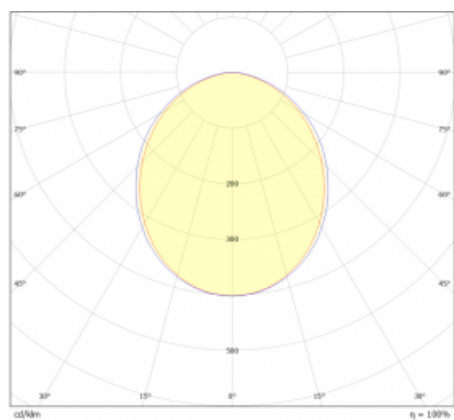

Technický výkres

Křivka