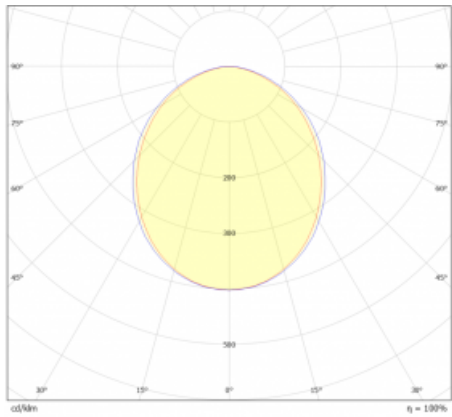

Technický výkres

Křivka