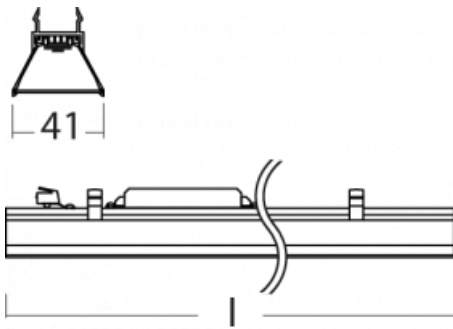

Svítidlo

Lina45-S

=145S-A00K-25GEM3/840

EPD®

Představte si lineární svítidlo, které dokáže uspokojit všechny vaše potřeby: splní UGR, má vysokou účinnost a sestavíte si ho dle svých přání. A navíc skvěle vypadá. Lina45-S nabízí varianty s opálem, mikropřismou i optickou mřížkou, proto bez problému splní jak UGR pod 19 při světelném toku 4300 lm. Je skvělým řešením pro prostory pro náročné vizuální úkoly, protože v některých variantách splňuje dokonce UGR pod 16. Dosahuje také skvělých hodnot účinnosti až 170 lm/W. Dále můžete modulární svítidlo doplnit o modul s rektorem Vali55, kruhovým svítidlem Rundo nebo 2 - 3 reflektory CUBE. Nepřímou složku svícení zabezpečí modul čirého plexi nebo do šířky svítící difusor (batwing distribution), který vytvoří rovnoměrnější osvětlení stropu. Jistě vítanou vlastností je také možnost závěsu ve spoji profilů, které jsou zároveň vybaveny krytkami pro zabránění, byť jen minimálního průsvitu. Jednotlivé segmenty spojíme snadno pomocí konektorů a zapojíte do 230 V.

Typ vyzařování	Přímé
Tvar svítidla	Lineární
Materiál	Hliník
Životnost	L80/B20 50 000 hodin
Záruka	24 měsíců
Popis svítidla	Svítidlo
Rozměry	1400 mm × 47 mm × 69 mm
Světelný zdroj	LED MODUL
Druh optiky	Opálový difusor
Světelný tok*	1760 lm ± 10 %
Teplota chromatičnosti	4000 K studená bílá
Měrný výkon	161 lm/W
Index podání barev	80
UGR max. X=4H Y=8H, ρ=70,50,20	24.1
Příkon svítidla	10.9 W ± 10 %
Zapojení svítidla	Elektronický předřadník nestmívatelný s 3h nouzí
Elektrické napětí	220-240V
Frekvence	50/60Hz

⊕ CE IP 20

Technický výkres

Křivka

Ke stažení[Montážní návod](#)[Fotografie](#)

Příslušenství

00-00354, K
Kabel 5x0,75 1000mm

00-00355, K
Kabel 5x0,75 2000mm

00-00356, K
kabel 5x0,75 4000mm

00-00357, K
kabel 5x0,75 6000mm

00-00370, B
kalíšek stropní
80x80x32mm

00-00370, S
kalíšek stropní
80x80x32mm

00-00370, W
kalíšek stropní
80x80x32mm

145-01200, F
příslušenství k
demontáži el. modulu z
profilu Liny145