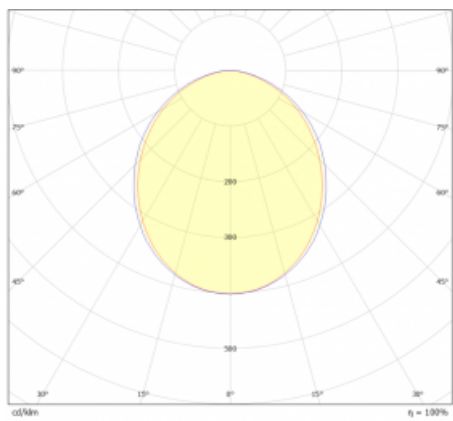

Frekvence 50/60Hz

 **IP 20**

*±10 %

Technický výkres

Křivka

Ke stažení

Montážní návod

Fotografie