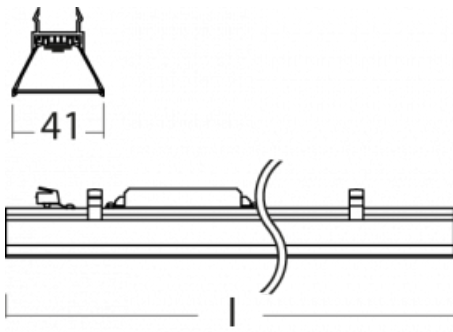

Technický výkres