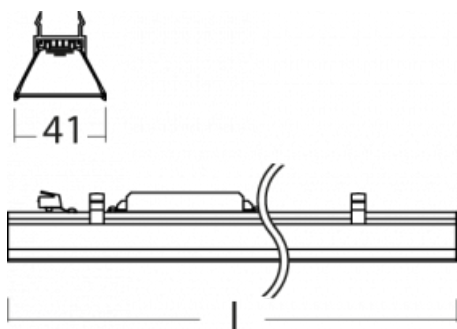

 **CE IP 20**

*±10 %

Technický výkres

Křivka

Ke stažení[Montážní návod](#)[Fotografie](#)

Příslušenství

00-00355, K
 Kabel 5x0,75 2000mm

00-00356, K
 kabel 5x0,75 4000mm