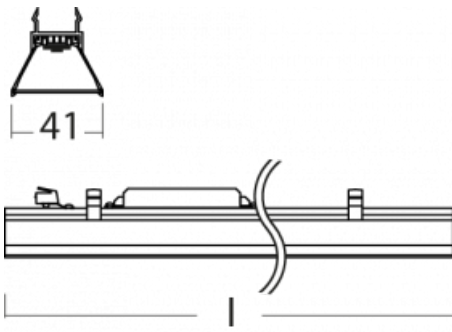

Nepřímou složku svícení zabezpečí modul čirého plexi nebo do šířky svítící difusor (batwing distribution), který vytvoří rovnoměrnější osvětlení stropu. Jistě vítanou vlastností je také možnost závěsu ve spoji profilů, které jsou zároveň vybaveny krytkami pro zabránění, byť jen minimálního průsvitu. Jednotlivé segmenty spojíte snadno pomocí konektorů a zapojíte do 230 V.

 **CE IP 20**

*±10 %

Technický výkres

Křivka

Ke stažení[Montážní návod](#)[Fotografie](#)

Příslušenství

00-00355, K
 Kabel 5x0,75 2000mm

00-00356, K
 kabel 5x0,75 4000mm