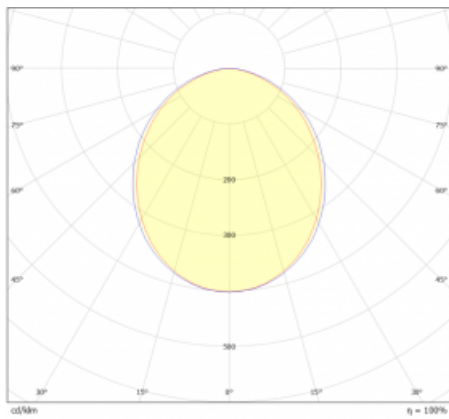

Technický výkres

Křivka