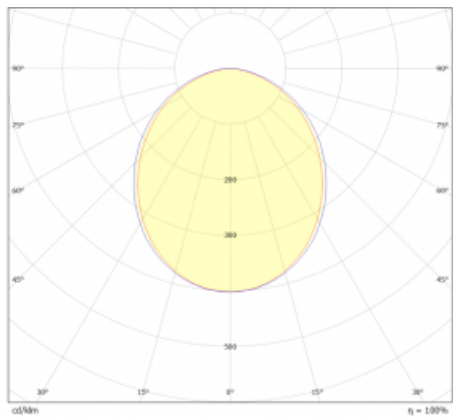

Technický výkres

Křivka