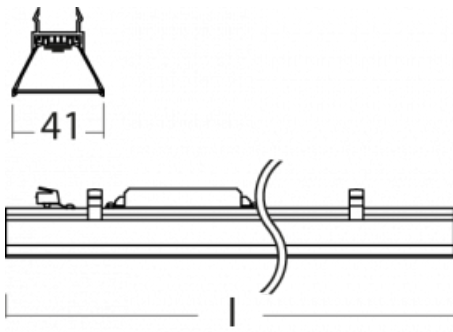

Svítidlo

Lina45-S

=145S-A00K-20GED/830

EPD®

Představte si lineární svítidlo, které dokáže uspokojit všechny vaše potřeby: splní UGR, má vysokou účinnost a sestavíte si ho dle svých přání. A navíc skvěle vypadá. Lina45-S nabízí varianty s opálem, mikropřismou i optickou mřížkou, proto bez problému splní jak UGR pod 19 při světelném toku 4300 lm. Je skvělým řešením pro prostory pro náročné vizuální úkoly, protože v některých variantách splňuje dokonce UGR pod 16. Dosahuje také skvělých hodnot účinnosti až 170 lm/W. Dále můžete modulární svítidlo doplnit o modul s rektorem Vali55, kruhovým svítidlem Rundo nebo 2 - 3 reflektory CUBE. Nepřímou složku svícení zabezpečí modul čirého plexi nebo do šířky svítící difusor (batwing distribution), který vytvoří rovnoměrnější osvětlení stropu. Jistě vítanou vlastností je také možnost závěsu ve spoji profilů, které jsou zároveň vybaveny krytkami pro zabránění, byť jen minimálního průsvitu. Jednotlivé segmenty spojíte snadno pomocí konektorů a zapojíte do 230 V.

Elektrické napětí 220-240V

Frekvence 50/60Hz

 CE IP 20

Technický výkres

Křivka

Ke stažení[Montážní návod](#)[Fotografie](#)

Příslušenství

00-00354, K
 Kabel 5x0,75 1000mm