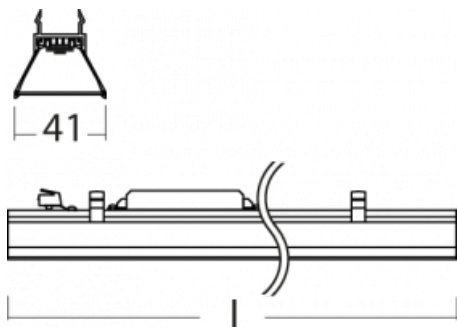

 CE IP 20

*±10 %

Technický výkres

Křivka

Ke stažení[Montážní návod](#)[Fotografie](#)

Příslušenství

00-00355, K
Kabel 5x0,75 2000mm

00-00356, K
kabel 5x0,75 4000mm