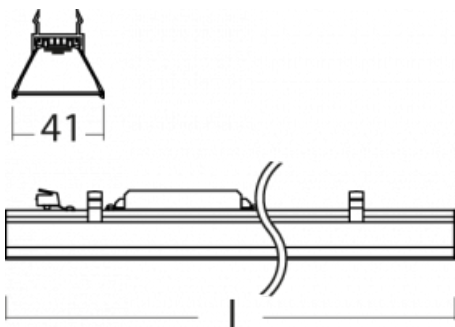

 **CE IP 20**

*±10 %

Technický výkres

Křivka

Ke stažení[Montážní návod](#)[Fotografie](#)

Příslušenství

00-00355, K
 Kabel 5x0,75 2000mm

00-00356, K
 kabel 5x0,75 4000mm