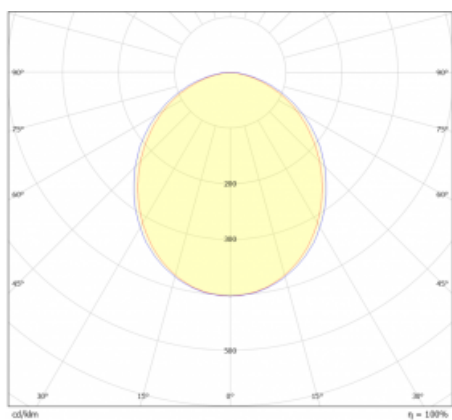

Technický výkres

Křivka