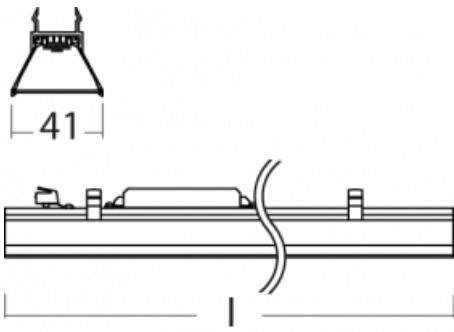

Technický výkres