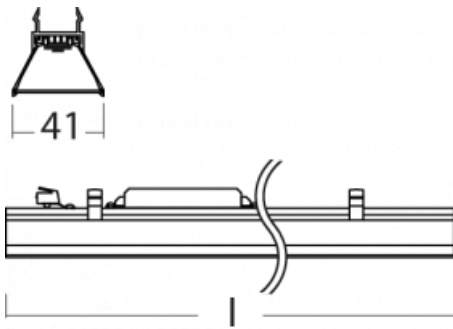

Nepřímou složku svícení zabezpečí modul čirého plexi nebo do šířky svítící difusor (batwing distribution), který vytvoří rovnoměrnější osvětlení stropu. Jistě vítanou vlastností je také možnost závěsu ve spoji profilů, které jsou zároveň vybaveny krytkami pro zabránění, byť jen minimálního průsvitu. Jednotlivé segmenty spojíte snadno pomocí konektorů a zapojíte do 230 V.

*±10 %

Technický výkres

Křivka

Ke stažení[Montážní návod](#)[Fotografie](#)

Příslušenství

00-00355, K
 Kabel 5x0,75 2000mm

00-00356, K
 kabel 5x0,75 4000mm

00-00357, K
 kabel 5x0,75 6000mm