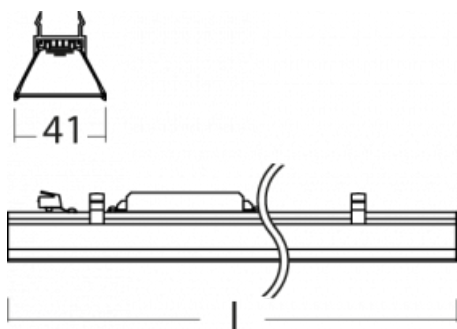

Technický výkres