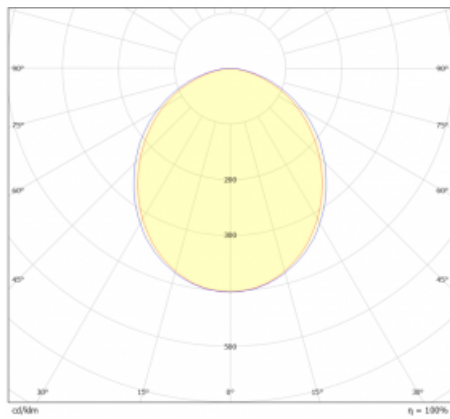

Technický výkres

Křivka