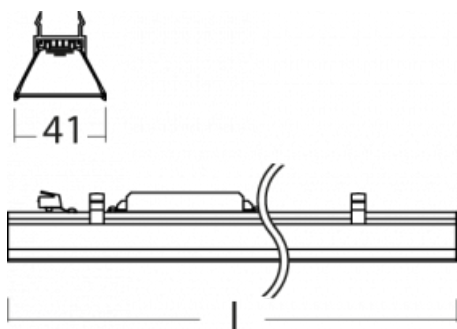

Frekvence 50/60Hz

 **CE** IP 20

Technický výkres

Křivka

Ke stažení[Montážní návod](#)[Fotografie](#)

Příslušenství

00-00355, K
 Kabel 5x0,75 2000mm

00-00356, K
 kabel 5x0,75 4000mm