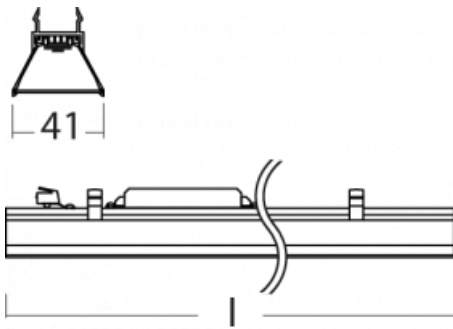

Technický výkres