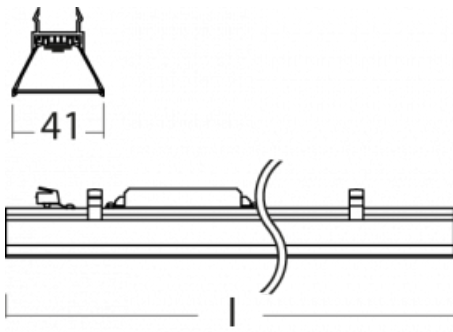

Svítidlo

Lina45-S

=145S-A00K-201GE/830

EPD®

Představte si lineární svítidlo, které dokáže uspokojit všechny vaše potřeby: splní UGR, má vysokou účinnost a sestavíte si ho dle svých přání. A navíc skvěle vypadá.

Lina45-S nabízí varianty s opálem, mikropřismou i optickou mřížkou, proto bez problému splní jak UGR pod 19 při světelném toku 4300 lm. Je skvělým řešením pro prostory pro náročné vizuální úkoly, protože v některých variantách splňuje dokonce UGR pod 16. Dosahuje také skvělých hodnot účinnosti až 170 lm/W. Dále můžete modulární svítidlo doplnit o modul s rektorem Vali55, kruhovým svítidlem Rundo nebo 2 - 3 reflektory CUBE. Nepřímou složku svícení zabezpečí modul čirého plexi nebo do šířky svítící difusor (batwing distribution), který vytvoří rovnoměrnější osvětlení stropu. Jistě vítanou vlastností je také možnost závěsu ve spoji profilů, které jsou zároveň vybaveny krytkami pro zabránění, byť jen minimálního průsvitu. Jednotlivé segmenty spojíte snadno pomocí konektorů a zapojíte do 230 V.

 **CE** IP 20

Technický výkres

Křivka

Ke stažení[Montážní návod](#)[Fotografie](#)

Příslušenství

00-00350, K
 Kabel 3x0,75 1000mm

00-00352, K
 Kabel 3x0,75 2000mm

00-00354, K
 Kabel 5x0,75 1000mm

00-00370, S
 kalíšek stropní
 80x80x32mm

00-00370, W
 kalíšek stropní
 80x80x32mm

145-01200, F
 příslušenství k
 demontáži el. modulu z
 profilu Liny145

145-20700, B
 2 ks úchyty na stěnu
 Lina45

145-20700, S
 2 ks úchyty na stěnu
 Lina45