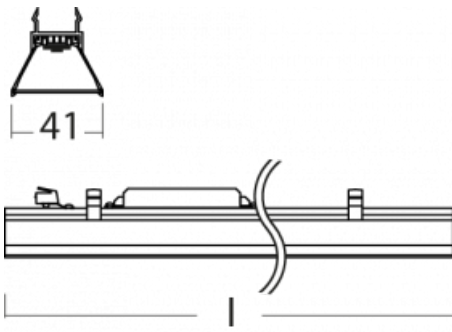

Technický výkres