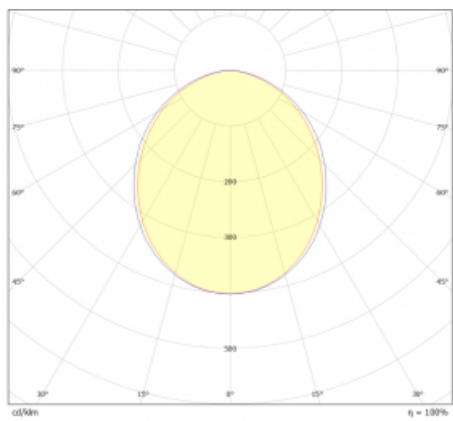

Technický výkres

Křivka