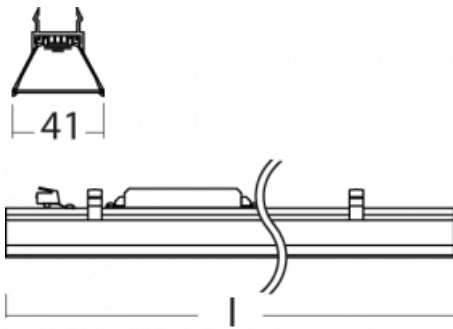

Svítidlo

Lina45-S

=145S-A00K-201EM3/830

EPD®

Představte si lineární svítidlo, které dokáže uspokojit všechny vaše potřeby: splní UGR, má vysokou účinnost a sestavíte si ho dle svých přání. A navíc skvěle vypadá.

Lina45-S nabízí varianty s opálem, mikropřismou i optickou mřížkou, proto bez problému splní jak UGR pod 19 při světelném toku 4300 lm. Je skvělým řešením pro prostory pro náročné vizuální úkoly, protože v některých variantách splňuje dokonce UGR pod 16. Dosahuje také skvělých hodnot účinnosti až 170 lm/W. Dále můžete modulární svítidlo doplnit o modul s reлектorem Vali55, kruhovým svítidlem Rundo nebo 2 - 3 reflektory CUBE. Nepřímou složku svícení zabezpečí modul čirého plexi nebo do šířky svítící difusor (batwing distribution), který vytvoří rovnoměrnější osvětlení stropu. Jistě vítanou vlastností je také možnost závěsu ve spoji profilů, které jsou zároveň vybaveny krytkami pro zabránění, byť jen minimálního průsvitu. Jednotlivé segmenty spojíte snadno pomocí konektorů a zapojíte do 230 V.

Typ vyzařování	Přímé
Tvar svítidla	Lineární
Materiál	Hliník
Životnost	L80/B20 50 000 hodin
Záruka	24 měsíců
Popis svítidla	Svítidlo
Rozměry	1190 mm × 47 mm × 69 mm
Světelný zdroj	LED MODUL
Druh optiky	Opálový difusor
Světelný tok*	1400 lm ± 10 %
Teplota chromatičnosti	3000 K teplá bílá
Měrný výkon	147 lm/W
Index podání barev	80
Příkon svítidla	9.5 W ± 10 %
Zapojení svítidla	Elektronický předřadník nestmívatelný s 3h nouzí
Elektrické napětí	220-240V
Frekvence	50/60Hz

 **CE** IP 20

Technický výkres

Křivka

Ke stažení[Montážní návod](#)[Fotografie](#)

Příslušenství

00-00354, K
 Kabel 5x0,75 1000mm

00-00355, K
 Kabel 5x0,75 2000mm

00-00356, K
 kabel 5x0,75 4000mm