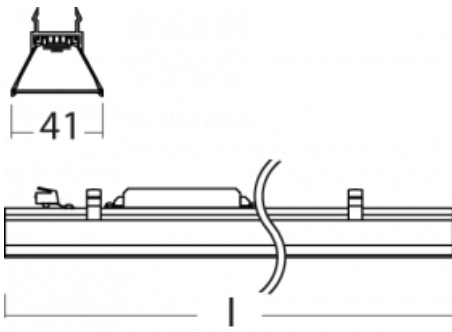

Lina45-S nabízí varianty s opálem, mikropřismou i optickou mřížkou, proto bez problému splní jak UGR pod 19 při světelném toku 4300 lm. Je skvělým řešením pro prostory pro náročné vizuální úkoly, protože v některých variantách splňuje dokonce UGR pod 16. Dosahuje také skvělých hodnot účinnosti až 170 lm/W. Dále můžete modulární svítidlo doplnit o modul s rektorem Vali55, kruhovým svítidlem Rundo nebo 2 - 3 reflektory CUBE. Nepřímou složku svícení zabezpečí modul čirého plexi nebo do šířky svítící difusor (batwing distribution), který vytvoří rovnoměrnější osvětlení stropu. Jistě vítanou vlastností je také možnost závěsu ve spoji profilů, které jsou zároveň vybaveny krytkami pro zabránění, byť jen minimálního průsvitu. Jednotlivé segmenty spojíte snadno pomocí konektorů a zapojíte do 230 V.

 **CE IP 20**

*±10 %

Technický výkres

Křivka

Ke stažení[Montážní návod](#)[Fotografie](#)

Příslušenství

00-00355, K
 Kabel 5x0,75 2000mm

00-00356, K
 kabel 5x0,75 4000mm