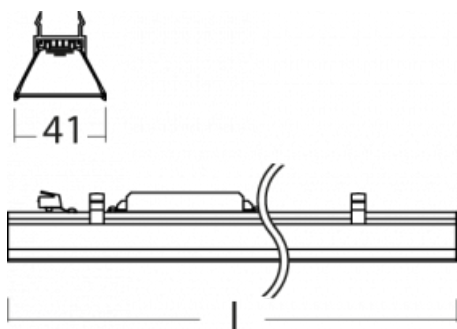

Svítidlo

Lina45-S

=145S-A00K-15GHD/840

EPD®

Představte si lineární svítidlo, které dokáže uspokojit všechny vaše potřeby: splní UGR, má vysokou účinnost a sestavíte si ho dle svých přání. A navíc skvěle vypadá.

Lina45-S nabízí varianty s opálem, mikroprismou i optickou mřížkou, proto bez problému splní jak UGR pod 19 při světelném toku 4300 lm. Je skvělým řešením pro prostory pro náročné vizuální úkoly, protože v některých variantách splňuje dokonce UGR pod 16. Dosahuje také skvělých hodnot účinnosti až 170 lm/W. Dále můžete modulární svítidlo doplnit o modul s rektorem Vali55, kruhovým svítidlem Rundo nebo 2 - 3 reflektory CUBE. Nepřímou složku svícení zabezpečí modul čirého plexi nebo do šířky svítící difusor (batwing distribution), který vytvoří rovnoměrnější osvětlení stropu. Jistě vítanou vlastností je také možnost závěsu ve spoji profilů, které jsou zároveň vybaveny krytkami pro zabránění, byť jen minimálního průsvitu. Jednotlivé segmenty spojíte snadno pomocí konektorů a zapojíte do 230 V.

 CE IP 20

*±10 %

Technický výkres

Křivka

Ke stažení[Montážní návod](#)[Fotografie](#)

Příslušenství

00-00355, K
Kabel 5x0,75 2000mm

00-00356, K
kabel 5x0,75 4000mm

00-00357, K
kabel 5x0,75 6000mm

00-00370, B
kalíšek stropní
80x80x32mm

00-00370, S
kalíšek stropní
80x80x32mm

00-00370, W
kalíšek stropní
80x80x32mm

145-01200, F
příslušenství k
demontáži el. modulu z
profilu Liny145