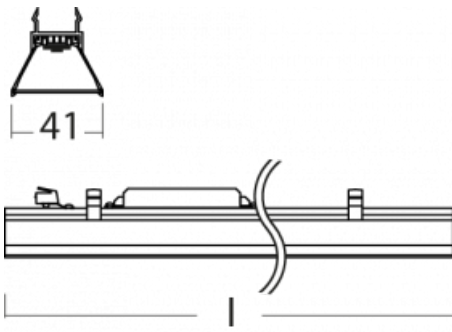

Svítidlo

Lina45-S

=145S-A00K-15GETD/840

EPD®

Představte si lineární svítidlo, které dokáže uspokojit všechny vaše potřeby: splní UGR, má vysokou účinnost a sestavíte si ho dle svých přání. A navíc skvěle vypadá. Lina45-S nabízí varianty s opálem, mikropřismou i optickou mřížkou, proto bez problému splní jak UGR pod 19 při světelném toku 4300 lm. Je skvělým řešením pro prostory pro náročné vizuální úkoly, protože v některých variantách splňuje dokonce UGR pod 16. Dosahuje také skvělých hodnot účinnosti až 170 lm/W. Dále můžete modulární svítidlo doplnit o modul s reaktorem Vali55, kruhovým svítidlem Rundo nebo 2 - 3 reflektory CUBE. Nepřímou složku svícení zabezpečí modul čirého plexi nebo do šířky svítící difusor (batwing distribution), který vytvoří rovnoměrnější osvětlení stropu. Jistě vítanou vlastností je také možnost závěsu ve spoji profilů, které jsou zároveň vybaveny krytkami pro zabránění, byť jen minimálního průsvitu. Jednotlivé segmenty spojíte snadno pomocí konektorů a zapojíte do 230 V.

Typ vyzařování	Přímé
Tvar svítidla	Lineární
Materiál	Hliník
Životnost	L80/B20 50 000 hodin
Záruka	5 let
Popis svítidla	Svítidlo
Rozměry	840 mm × 47 mm × 69 mm
Světelný zdroj	LED MODUL
Druh optiky	Opálový difusor
Světelný tok	1060 lm ± 10 %
Teplota chromatičnosti	4000 K studená bílá
Měrný výkon	143 lm/W
Index podání barev	80
UGR max. X=4H Y=8H, ρ=70,50,20	24.1
Příkon svítidla	7.4 W ± 10 %
Zapojení svítidla	Stmívatelné DALI nebo tlačítkem
Elektrické napětí	220-240V
Frekvence	50/60Hz

 **CE** IP 20

Technický výkres

Křivka

Ke stažení[Montážní návod](#)[Fotografie](#)

Příslušenství

00-00355, K
 Kabel 5x0,75 2000mm

00-00356, K
 kabel 5x0,75 4000mm

00-00357, K
 kabel 5x0,75 6000mm

00-00370, B
 kalíšek stropní
 80x80x32mm

00-00370, S
 kalíšek stropní
 80x80x32mm

00-00370, W
 kalíšek stropní
 80x80x32mm

145-01200, F
 příslušenství k
 demontáži el. modulu z
 profilu Liny145

145-50101, B
 2xkoncovka - kov,
 šroubová