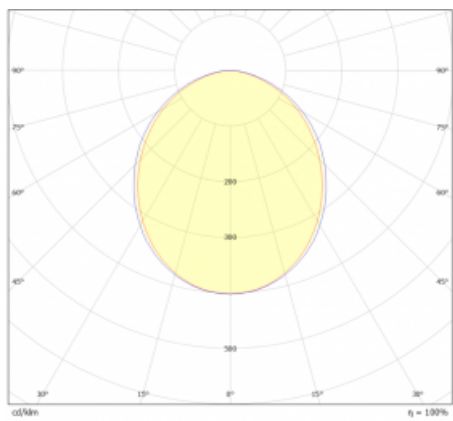

Svítidlo

Lina45-S

=145S-A00K-15GED/840

Představte si lineární svítidlo, které dokáže uspokojit všechny vaše potřeby: splní UGR, má vysokou účinnost a sestavíte si ho dle svých přání. A navíc skvěle vypadá. Lina45-S nabízí varianty s opálem, mikropřismou i optickou mřížkou, proto bez problému splní jak UGR pod 19 při světelném toku 4300 lm. Je skvělým řešením pro prostory pro náročné vizuální úkoly, protože v některých variantách splňuje dokonce UGR pod 16. Dosahuje také skvělých hodnot účinnosti až 170 lm/W. Dále můžete modulární svítidlo doplnit o modul s reaktorem Vali55, kruhovým svítidlem Rundo nebo 2 - 3 reflektory CUBE. Nepřímou složku svícení zabezpečí modul čirého plexi nebo do šířky svítící difusor (batwing distribution), který vytvoří rovnoměrnější osvětlení stropu. Jistě vítanou vlastností je také možnost závěsu ve spoji profilů, které jsou zároveň vybaveny krytkami pro zabránění, byť jen minimálního průsvitu. Jednotlivé segmenty spojíte snadno pomocí konektorů a zapojíte do 230 V.

Typ vyzařování	Přímé
Tvar svítidla	Lineární
Materiál	Hliník
Životnost	L80/B20 50 000 hodin
Záruka	5 let
Popis svítidla	Svítidlo
Rozměry	840 mm × 47 mm × 69 mm
Světelný zdroj	LED MODUL
Druh optiky	Opálový difusor
Světelný tok*	1060 lm
Teplota chromatičnosti	4000 K studená bílá
Měrný výkon	143 lm/W
Index podání barev	80
UGR max. X=4H Y=8H, ρ=70,50,20	24.1
Příkon svítidla*	7.4 W
Zapojení svítidla	DALI
Elektrické napětí	220-240V
Frekvence	50/60Hz

 **IP 20**

*±10 %

Technický výkres

Křivka

Ke stažení[Montážní návod](#)[Fotografie](#)

Příslušenství

00-00355, K
 Kabel 5x0,75 2000mm

00-00356, K
 kabel 5x0,75 4000mm