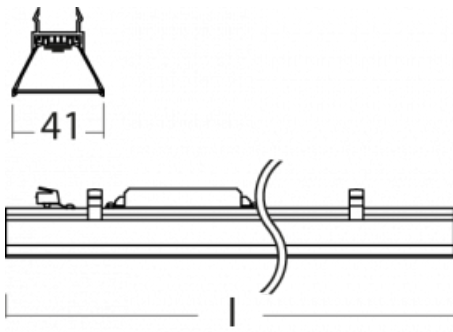

Lina45-S nabízí varianty s opálem, mikropřismou i optickou mřížkou, proto bez problému splní jak UGR pod 19 při světelném toku 4300 lm. Je skvělým řešením pro prostory pro náročné vizuální úkoly, protože v některých variantách splňuje dokonce UGR pod 16. Dosahuje také skvělých hodnot účinnosti až 170 lm/W. Dále můžete modulární svítidlo doplnit o modul s rektorem Vali55, kruhovým svítidlem Rundo nebo 2 - 3 reflektory CUBE. Nepřímou složku svícení zabezpečí modul čirého plexi nebo do šířky svítící difusor (batwing distribution), který vytvoří rovnoměrnější osvětlení stropu. Jistě vítanou vlastností je také možnost závěsu ve spoji profilů, které jsou zároveň vybaveny krytkami pro zabránění, byť jen minimálního průsvitu. Jednotlivé segmenty spojíte snadno pomocí konektorů a zapojíte do 230 V.

Frekvence 50/60Hz

 **CE** IP 20

Technický výkres

Křivka

Ke stažení[Montážní návod](#)[Fotografie](#)

Příslušenství

00-00355, K
Kabel 5x0,75 2000mm

00-00356, K
kabel 5x0,75 4000mm