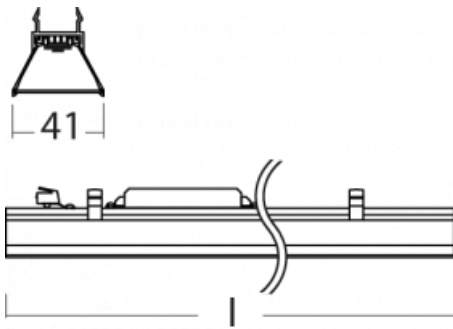

Svítidlo

Lina45-S

=145S-A00K-152GD/830

EPD®

Představte si lineární svítidlo, které dokáže uspokojit všechny vaše potřeby: splní UGR, má vysokou účinnost a sestavíte si ho dle svých přání. A navíc skvěle vypadá.

Lina45-S nabízí varianty s opálem, mikropřismou i optickou mřížkou, proto bez problému splní jak UGR pod 19 při světelném toku 4300 lm. Je skvělým řešením pro prostory pro náročné vizuální úkoly, protože v některých variantách splňuje dokonce UGR pod 16. Dosahuje také skvělých hodnot účinnosti až 170 lm/W. Dále můžete modulární svítidlo doplnit o modul s rektorem Vali55, kruhovým svítidlem Rundo nebo 2 - 3 reflektory CUBE. Nepřímou složku svícení zabezpečí modul čirého plexi nebo do šířky svítící difusor (batwing distribution), který vytvoří rovnoměrnější osvětlení stropu. Jistě vítanou vlastností je také možnost závěsu ve spoji profilů, které jsou zároveň vybaveny krytkami pro zabránění, byť jen minimálního průsvitu. Jednotlivé segmenty spojíte snadno pomocí konektorů a zapojíte do 230 V.

 **CE** IP 20

Technický výkres

Křivka

Ke stažení[Montážní návod](#)[Fotografie](#)

Příslušenství

00-00354, K
Kabel 5x0,75 1000mm

00-00355, K
Kabel 5x0,75 2000mm

00-00356, K
kabel 5x0,75 4000mm

00-00357, K
kabel 5x0,75 6000mm

00-00370, B
kalíšek stropní
80x80x32mm

00-00370, S
kalíšek stropní
80x80x32mm

00-00370, W
kalíšek stropní
80x80x32mm

145-01200, F
příslušenství k
demontáži el. modulu z
profilu Liny145