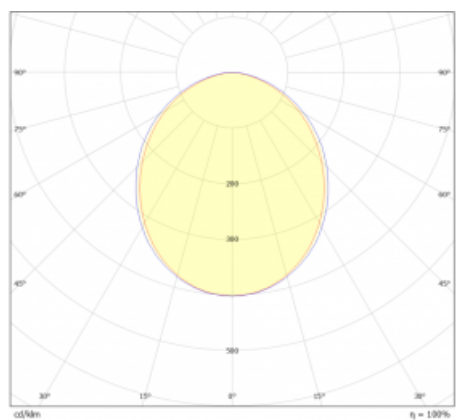

Technický výkres

Křivka