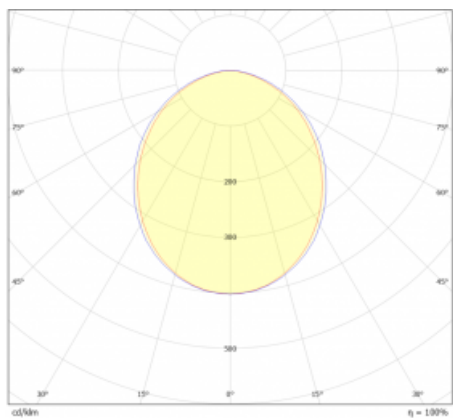

Technický výkres

Křivka