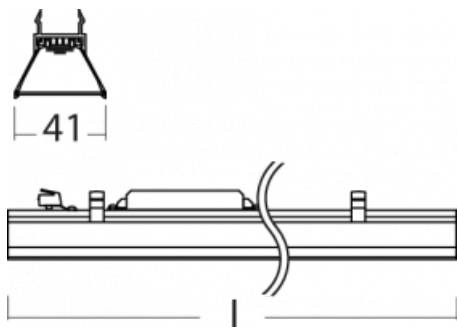

Technický výkres