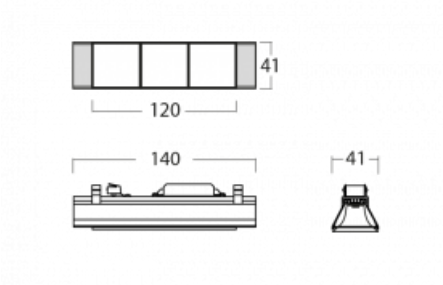

Svítidlo

Lina45-S

=145S-A00J-30GGTD/940

EPD®

Představte si lineární svítidlo, které dokáže uspokojit všechny vaše potřeby: splní UGR, má vysokou účinnost a sestavíte si ho dle svých přání. A navíc skvěle vypadá. Lina45-S nabízí varianty s opálem, mikropřismou i optickou mřížkou, proto bez problému splní jak UGR pod 19 při světelném toku 4300 lm. Je skvělým řešením pro prostory pro náročné vizuální úkoly, protože v některých variantách splňuje dokonce UGR pod 16. Dosahuje také skvělých hodnot účinnosti až 170 lm/W. Dále můžete modulární svítidlo doplnit o modul s reлектorem Vali55, kruhovým svítidlem Rundo nebo 2 - 3 reflektory CUBE. Nepřímou složku svícení zabezpečí modul čirého plexi nebo do šířky svítící difusor (batwing distribution), který vytvoří rovnoměrnější osvětlení stropu. Jistě vítanou vlastností je také možnost závěsu ve spoji profilů, které jsou zároveň vybaveny krytkami pro zabránění, byť jen minimálního průsvitu. Jednotlivé segmenty spojíme snadno pomocí konektorů a zapojíte do 230 V.

Typ vyzařování	Přímé
Tvar svítidla	Cube 3
Životnost	L80/B20 50 000 hodin
Záruka	5 let
Popis svítidla	Svítidlo
Rozměry	140 mm × 47 mm × 69 mm
Světelný zdroj	LED MODUL
Druh optiky	Mřížkový segment - SPOT
Světelný tok	1000 lm ± 10 %
Teplota chromatičnosti	4000 K studená bílá
Měrný výkon	94 lm/W
MacAdam zdroje	3
Index podání barev	90
UGR max. X=4H Y=8H, ρ=70,50,20	20.8
Příkon svítidla	10.6 W ± 10 %
Zapojení svítidla	Stmívatelné DALI nebo tlačítkem
Elektrické napětí	220-240V
Frekvence	50/60Hz

 **CE IP 20**

Technický výkres

Křivka

Ke stažení[Montážní návod](#)[Fotografie](#)

Příslušenství

00-00355, K
 Kabel 5x0,75 2000mm

00-00356, K
 kabel 5x0,75 4000mm

00-00357, K
 kabel 5x0,75 6000mm