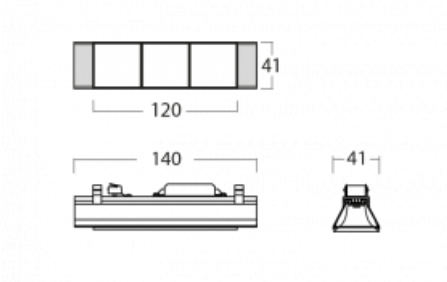

Svítidlo

Lina45-S

=145S-A00J-30GGTD/940, W

EPD[®]

Představte si lineární svítidlo, které dokáže uspokojit všechny vaše potřeby: splní UGR, má vysokou účinnost a sestavíte si ho dle svých přání. A navíc skvěle vypadá.

Lina45-S nabízí varianty s opálem, mikropřismou i optickou mřížkou, proto bez problému splní jak UGR pod 19 při světelném toku 4300 lm. Je skvělým řešením pro prostory pro náročné vizuální úkoly, protože v některých variantách splňuje dokonce UGR pod 16. Dosahuje také skvělých hodnot účinnosti až 170 lm/W. Dále můžete modulární svítidlo doplnit o modul s rektorem Vali55, kruhovým svítidlem Rundo nebo 2 - 3 reflektory CUBE. Nepřímou složku svícení zabezpečí modul čirého plexi nebo do šířky svítící difusor (batwing distribution), který vytvoří rovnoměrnější osvětlení stropu. Jistě vítanou vlastností je také možnost závěsu ve spoji profilů, které jsou zároveň vybaveny krytkami pro zabránění, byť jen minimálního průsvitu. Jednotlivé segmenty spojíte snadno pomocí konektorů a zapojíte do 230 V.

Typ vyzařování	Přímé
Tvar svítidla	Cube 3
Barva svítidla	Bílá
Životnost	L80/B20 50 000 hodin
Záruka	5 let
Popis svítidla	Svítidlo
Rozměry	140 mm × 47 mm × 69 mm
Světelný zdroj	LED MODUL
Druh optiky	Mřížkový segment - SPOT
Světelný tok*	1000 lm
Teplota chromatičnosti	4000 K studená bílá
Měrný výkon	94 lm/W
MacAdam zdroje	3
Index podání barev	90
UGR max. X=4H Y=8H, ρ=70,50,20	20.8
Příkon svítidla*	10.6 W
Zapojení svítidla	Další druhy stmívání
Elektrické napětí	220-240V
Frekvence	50/60Hz

 **IP 20**

*±10 %

Technický výkres

Křivka

Ke stažení[Montážní návod](#)[Fotografie](#)

Příslušenství

00-00355, K
 Kabel 5x0,75 2000mm

00-00356, K
 kabel 5x0,75 4000mm