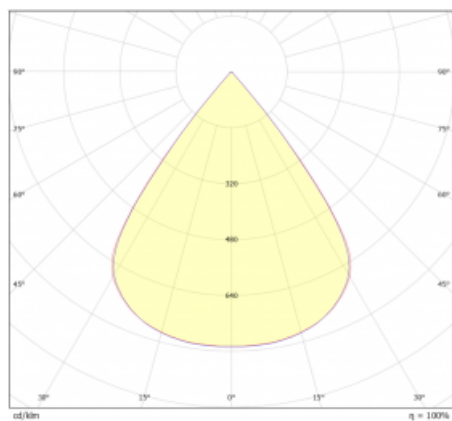

Typ vyzařování	Přímé
Tvar svítidla	Cube 3
Barva svítidla	Bílá
Životnost	L80/B20 50 000 hodin
Záruka	5 let
Popis svítidla	Svítidlo
Rozměry	140 mm × 47 mm × 69 mm
Světelný zdroj	LED MODUL
Druh optiky	Mřížkový segment - SPOT
Světelný tok*	1000 lm
Teplota chromatičnosti	4000 K studená bílá
Měrný výkon	94 lm/W
MacAdam zdroje	3
Index podání barev	90
UGR max. X=4H Y=8H, ρ=70,50,20	20.8
Příkon svítidla*	10.6 W
Zapojení svítidla	Další druhy stmívání
Elektrické napětí	220-240V
Frekvence	50/60Hz

 **IP 20**

*±10 %

Technický výkres

Křivka

Ke stažení[Montážní návod](#)[Fotografie](#)

Příslušenství

00-00355, K
 Kabel 5x0,75 2000mm

00-00356, K
 kabel 5x0,75 4000mm