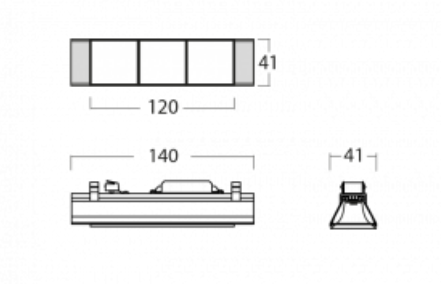

Technický výkres