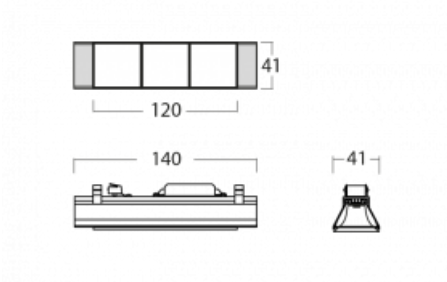

Svítidlo

Lina45-S

=145S-A00J-30GGTD/940, B

EPD®

Představte si lineární svítidlo, které dokáže uspokojit všechny vaše potřeby: splní UGR, má vysokou účinnost a sestavíte si ho dle svých přání. A navíc skvěle vypadá.

Lina45-S nabízí varianty s opálem, mikropřismou i optickou mřížkou, proto bez problému splní jak UGR pod 19 při světelném toku 4300 lm. Je skvělým řešením pro prostory pro náročné vizuální úkoly, protože v některých variantách splňuje dokonce UGR pod 16. Dosahuje také skvělých hodnot účinnosti až 170 lm/W. Dále můžete modulární svítidlo doplnit o modul s reлектorem Vali55, kruhovým svítidlem Rundo nebo 2 - 3 reflektory CUBE. Nepřímou složku svícení zabezpečí modul čirého plexi nebo do šířky svítící difusor (batwing distribution), který vytvoří rovnoměrnější osvětlení stropu. Jistě vítanou vlastností je také možnost závěsu ve spoji profilů, které jsou zároveň vybaveny krytkami pro zabránění, byť jen minimálního průsvitu. Jednotlivé segmenty spojíte snadno pomocí konektorů a zapojíte do 230 V.

Typ vyzařování	Přímé
Tvar svítidla	Cube 3
Barva svítidla	Černá
Životnost	L80/B20 50 000 hodin
Záruka	5 let
Popis svítidla	Svítidlo
Rozměry	140 mm × 47 mm × 69 mm
Světelný zdroj	LED MODUL
Druh optiky	Mřížkový segment - SPOT
Světelný tok*	1000 lm
Teplota chromatičnosti	4000 K studená bílá
Měrný výkon	94 lm/W
MacAdam zdroje	3
Index podání barev	90
UGR max. X=4H Y=8H, ρ=70,50,20	20.8
Příkon svítidla*	10.6 W
Zapojení svítidla	Další druhy stmívání
Elektrické napětí	220-240V
Frekvence	50/60Hz

 **IP 20**

*±10 %

Technický výkres

Křivka

Ke stažení[Montážní návod](#)[Fotografie](#)

Příslušenství

00-00355, K
Kabel 5x0,75 2000mm

00-00356, K
kabel 5x0,75 4000mm