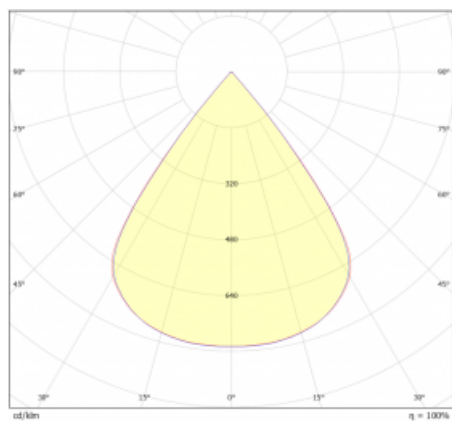

Typ vyzařování	Přímé
Tvar svítidla	Cube 3
Barva svítidla	Černá
Životnost	L80/B20 50 000 hodin
Záruka	5 let
Popis svítidla	Svítidlo
Rozměry	140 mm × 47 mm × 69 mm
Světelný zdroj	LED MODUL
Druh optiky	Mřížkový segment - SPOT
Světelný tok*	1000 lm
Teplota chromatičnosti	4000 K studená bílá
Měrný výkon	94 lm/W
MacAdam zdroje	3
Index podání barev	90
UGR max. X=4H Y=8H, ρ=70,50,20	20.8
Příkon svítidla*	10.6 W
Zapojení svítidla	Další druhy stmívání
Elektrické napětí	220-240V
Frekvence	50/60Hz

 **IP 20**

*±10 %

Technický výkres

Křivka

Ke stažení[Montážní návod](#)[Fotografie](#)

Příslušenství

00-00355, K
Kabel 5x0,75 2000mm

00-00356, K
kabel 5x0,75 4000mm