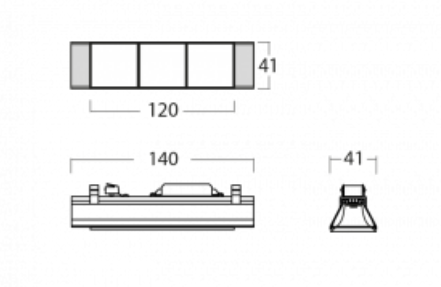

Svítidlo

Lina45-S

=145S-A00J-30GGTD/930

EPD®

Představte si lineární svítidlo, které dokáže uspokojit všechny vaše potřeby: splní UGR, má vysokou účinnost a sestavíte si ho dle svých přání. A navíc skvěle vypadá. Lina45-S nabízí varianty s opálem, mikropřismou i optickou mřížkou, proto bez problému splní jak UGR pod 19 při světelném toku 4300 lm. Je skvělým řešením pro prostory pro náročné vizuální úkoly, protože v některých variantách splňuje dokonce UGR pod 16. Dosahuje také skvělých hodnot účinnosti až 170 lm/W. Dále můžete modulární svítidlo doplnit o modul s reлектorem Vali55, kruhovým svítidlem Rundo nebo 2 - 3 reflektory CUBE. Nepřímou složku svícení zabezpečí modul čirého plexi nebo do šířky svítící difusor (batwing distribution), který vytvoří rovnoměrnější osvětlení stropu. Jistě vítanou vlastností je také možnost závěsu ve spoji profilů, které jsou zároveň vybaveny krytkami pro zabránění, byť jen minimálního průsvitu. Jednotlivé segmenty spojíte snadno pomocí konektorů a zapojíte do 230 V.

Typ vyzařování	Přímé
Tvar svítidla	Cube 3
Životnost	L80/B20 50 000 hodin
Záruka	60 měsíců
Popis svítidla	Svítidlo
Rozměry	140 mm × 47 mm × 69 mm
Světelný zdroj	LED MODUL
Druh optiky	Mřížkový segment - SPOT
Světelný tok	920 lm ± 10 %
Teplota chromatičnosti	3000 K teplá bílá
Měrný výkon	87 lm/W
MacAdam zdroje	3
Index podání barev	90
UGR max. X=4H Y=8H, ρ=70,50,20	20.5
Příkon svítidla	10.6 W ± 10 %
Zapojení svítidla	Stmívatelné DALI nebo tlačítkem
Elektrické napětí	220-240V
Frekvence	50/60Hz

 **CE IP 20**

Technický výkres

Křivka

Ke stažení[Montážní návod](#)[Fotografie](#)

Příslušenství

00-00354, K
 Kabel 5x0,75 1000mm

00-00355, K
 Kabel 5x0,75 2000mm

00-00356, K
 kabel 5x0,75 4000mm