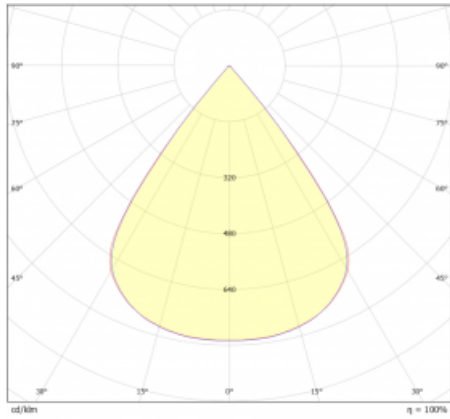

Typ vyzařování	Přímé
Tvar svítidla	Cube 3
Barva svítidla	Bílá
Životnost	L80/B20 50 000 hodin
Záruka	5 let
Popis svítidla	Svítidlo
Rozměry	140 mm × 47 mm × 69 mm
Světelný zdroj	LED MODUL
Druh optiky	Mřížkový segment - SPOT
Světelný tok*	920 lm
Teplota chromatičnosti	3000 K teplá bílá
Měrný výkon	87 lm/W
MacAdam zdroje	3
Index podání barev	90
UGR max. X=4H Y=8H, ρ=70,50,20	20.5
Příkon svítidla*	10.6 W
Zapojení svítidla	Další druhy stmívání
Elektrické napětí	220-240V
Frekvence	50/60Hz

 **IP 20**

*±10 %

Technický výkres

Křivka

Ke stažení[Montážní návod](#)[Fotografie](#)

Příslušenství

00-00355, K
Kabel 5x0,75 2000mm

00-00356, K
kabel 5x0,75 4000mm