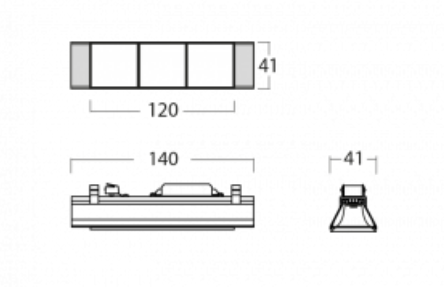

Svítidlo

Lina45-S

=145S-A00J-30GGTD/930, W

EPD®

Představte si lineární svítidlo, které dokáže uspokojit všechny vaše potřeby: splní UGR, má vysokou účinnost a sestavíte si ho dle svých přání. A navíc skvěle vypadá.

Lina45-S nabízí varianty s opálem, mikropřismou i optickou mřížkou, proto bez problému splní jak UGR pod 19 při světelném toku 4300 lm. Je skvělým řešením pro prostory pro náročné vizuální úkoly, protože v některých variantách splňuje dokonce UGR pod 16. Dosahuje také skvělých hodnot účinnosti až 170 lm/W. Dále můžete modulární svítidlo doplnit o modul s reaktorem Vali55, kruhovým svítidlem Rundo nebo 2 - 3 reflektory CUBE. Nepřímou složku svícení zabezpečí modul čirého plexi nebo do šířky svítící difusor (batwing distribution), který vytvoří rovnoměrnější osvětlení stropu. Jistě vítanou vlastností je také možnost závěsu ve spoji profilů, které jsou zároveň vybaveny krytkami pro zabránění, byť jen minimálního průsvitu. Jednotlivé segmenty spojíte snadno pomocí konektorů a zapojíte do 230 V.

Typ vyzařování	Přímé
Tvar svítidla	Cube 3
Barva svítidla	Bílá
Životnost	L80/B20 50 000 hodin
Záruka	5 let
Popis svítidla	Svítidlo
Rozměry	140 mm × 47 mm × 69 mm
Světelný zdroj	LED MODUL
Druh optiky	Mřížkový segment - SPOT
Světelný tok*	920 lm
Teplota chromatičnosti	3000 K teplá bílá
Měrný výkon	87 lm/W
MacAdam zdroje	3
Index podání barev	90
UGR max. X=4H Y=8H, ρ=70,50,20	20.5
Příkon svítidla*	10.6 W
Zapojení svítidla	Další druhy stmívání
Elektrické napětí	220-240V
Frekvence	50/60Hz

 **IP 20**

*±10 %

Technický výkres

Křivka

Ke stažení[Montážní návod](#)[Fotografie](#)

Příslušenství

00-00355, K
Kabel 5x0,75 2000mm

00-00356, K
kabel 5x0,75 4000mm