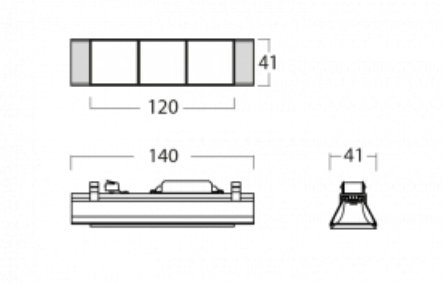

Svítidlo

Lina45-S

=145S-A00J-30GGTD/930, S

EPD®

Představte si lineární svítidlo, které dokáže uspokojit všechny vaše potřeby: splní UGR, má vysokou účinnost a sestavíte si ho dle svých přání. A navíc skvěle vypadá.

Lina45-S nabízí varianty s opálem, mikropřismou i optickou mřížkou, proto bez problému splní jak UGR pod 19 při světelném toku 4300 lm. Je skvělým řešením pro prostory pro náročné vizuální úkoly, protože v některých variantách splňuje dokonce UGR pod 16. Dosahuje také skvělých hodnot účinnosti až 170 lm/W. Dále můžete modulární svítidlo doplnit o modul s reлектorem Vali55, kruhovým svítidlem Rundo nebo 2 - 3 reflektory CUBE. Nepřímou složku svícení zabezpečí modul čirého plexi nebo do šířky svítící difusor (batwing distribution), který vytvoří rovnoměrnější osvětlení stropu. Jistě vítanou vlastností je také možnost závěsu ve spoji profilů, které jsou zároveň vybaveny krytkami pro zabránění, byť jen minimálního průsvitu. Jednotlivé segmenty spojíte snadno pomocí konektorů a zapojíte do 230 V.

Typ vyzařování	Přímé
Tvar svítidla	Cube 3
Barva svítidla	Stříbrná
Životnost	L80/B20 50 000 hodin
Záruka	5 let
Popis svítidla	Svítidlo
Rozměry	140 mm × 47 mm × 69 mm
Světelný zdroj	LED MODUL
Druh optiky	Mřížkový segment - SPOT
Světelný tok*	920 lm
Teplota chromatičnosti	3000 K teplá bílá
Měrný výkon	87 lm/W
MacAdam zdroje	3
Index podání barev	90
UGR max. X=4H Y=8H, ρ=70,50,20	20.5
Příkon svítidla*	10.6 W
Zapojení svítidla	Další druhy stmívání
Elektrické napětí	220-240V
Frekvence	50/60Hz

 **CE IP 20**

*±10 %

Technický výkres

Křivka

Ke stažení[Montážní návod](#)[Fotografie](#)

Příslušenství

00-00355, K
 Kabel 5x0,75 2000mm

00-00356, K
 kabel 5x0,75 4000mm