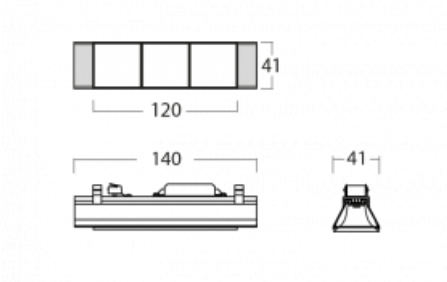

Technický výkres