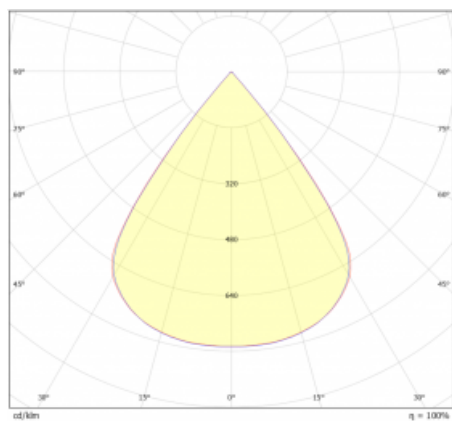

Typ vyzařování	Přímé
Tvar svítidla	Cube 3
Barva svítidla	Bílá
Životnost	L80/B20 50 000 hodin
Záruka	5 let
Popis svítidla	Svítidlo
Rozměry	140 mm × 47 mm × 69 mm
Světelný zdroj	LED MODUL
Druh optiky	Mřížkový segment - SPOT
Světelný tok*	1000 lm
Teplota chromatičnosti	4000 K studená bílá
Měrný výkon	94 lm/W
MacAdam zdroje	3
Index podání barev	90
UGR max. X=4H Y=8H, ρ=70,50,20	20.8
Příkon svítidla*	10.6 W
Zapojení svítidla	ON/OFF
Elektrické napětí	220-240V
Frekvence	50/60Hz

 **CE IP 20**

*±10 %

Technický výkres

Křivka

Ke stažení[Montážní návod](#)[Fotografie](#)

Příslušenství

00-00355, K
Kabel 5x0,75 2000mm

00-00356, K
kabel 5x0,75 4000mm