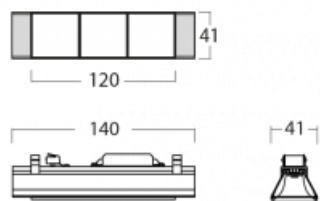

Technický výkres