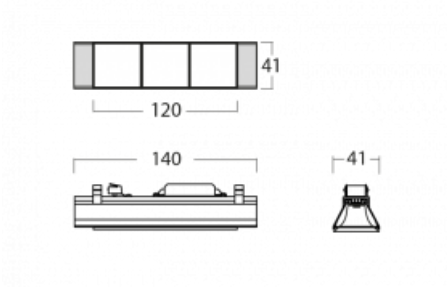

Technický výkres