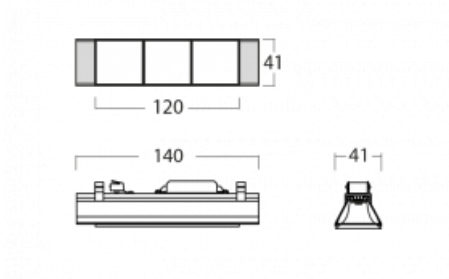

Technický výkres