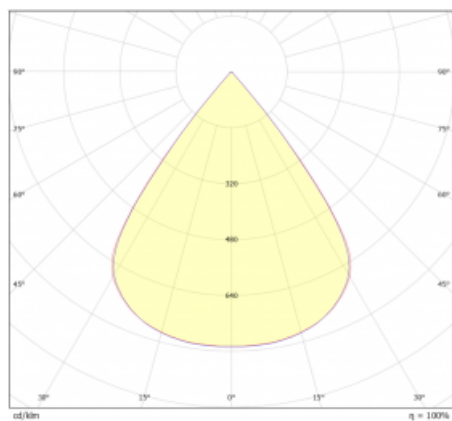

Technický výkres

Křivka