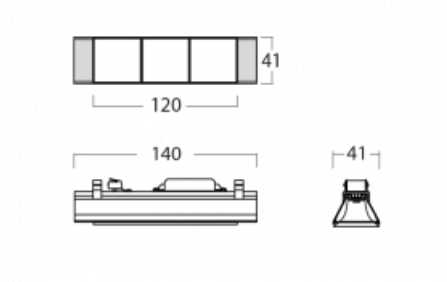

Technický výkres