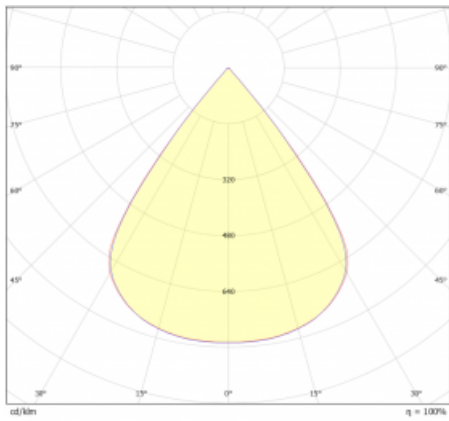

Technický výkres

Křivka