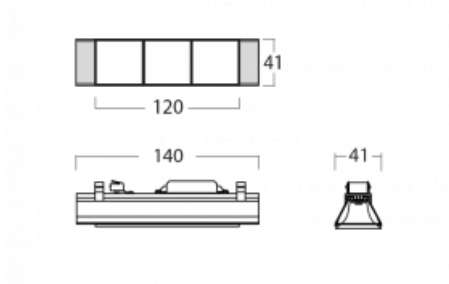

Technický výkres