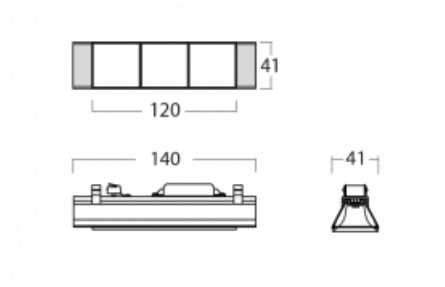

Technický výkres