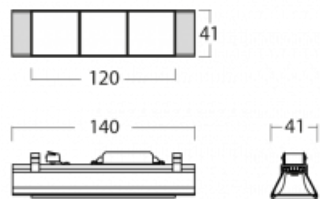

Technický výkres