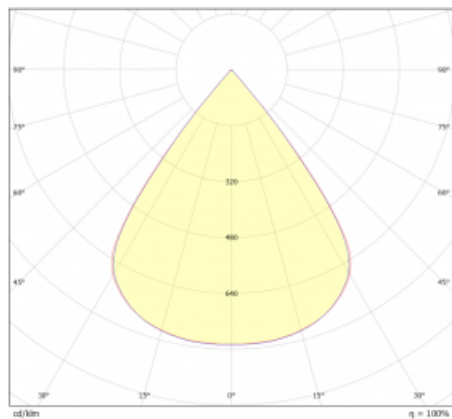

Technický výkres

Křivka