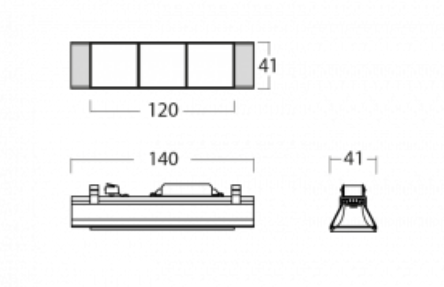

Technický výkres