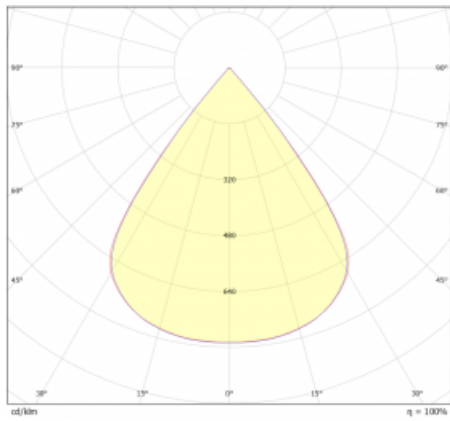

Technický výkres

Křivka