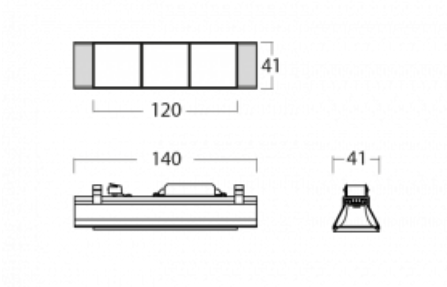

Svítidlo

Lina45-S

=145S-A00J-30GGD/940, S

EPD®

Představte si lineární svítidlo, které dokáže uspokojit všechny vaše potřeby: splní UGR, má vysokou účinnost a sestavíte si ho dle svých přání. A navíc skvěle vypadá.

Lina45-S nabízí varianty s opálem, mikropřismou i optickou mřížkou, proto bez problému splní jak UGR pod 19 při světelném toku 4300 lm. Je skvělým řešením pro prostory pro náročné vizuální úkoly, protože v některých variantách splňuje dokonce UGR pod 16. Dosahuje také skvělých hodnot účinnosti až 170 lm/W. Dále můžete modulární svítidlo doplnit o modul s reлектorem Vali55, kruhovým svítidlem Rundo nebo 2 - 3 reflektory CUBE. Nepřímou složku svícení zabezpečí modul čirého plexi nebo do šířky svítící difusor (batwing distribution), který vytvoří rovnoměrnější osvětlení stropu. Jistě vítanou vlastností je také možnost závěsu ve spoji profilů, které jsou zároveň vybaveny krytkami pro zabránění, byť jen minimálního průsvitu. Jednotlivé segmenty spojíte snadno pomocí konektorů a zapojíte do 230 V.

Typ vyzařování	Přímé
Tvar svítidla	Cube 3
Barva svítidla	Stříbrná
Životnost	L80/B20 50 000 hodin
Záruka	5 let
Popis svítidla	Svítidlo
Rozměry	140 mm × 47 mm × 69 mm
Světelný zdroj	LED MODUL
Druh optiky	Mřížkový segment - SPOT
Světelný tok*	1000 lm
Teplota chromatičnosti	4000 K studená bílá
Měrný výkon	94 lm/W
MacAdam zdroje	3
Index podání barev	90
UGR max. X=4H Y=8H, ρ=70,50,20	20.8
Příkon svítidla*	10.6 W
Zapojení svítidla	DALI
Elektrické napětí	220-240V
Frekvence	50/60Hz

 **IP 20**

*±10 %

Technický výkres

Křivka

Ke stažení[Montážní návod](#)[Fotografie](#)

Příslušenství

00-00355, K
 Kabel 5x0,75 2000mm

00-00356, K
 kabel 5x0,75 4000mm