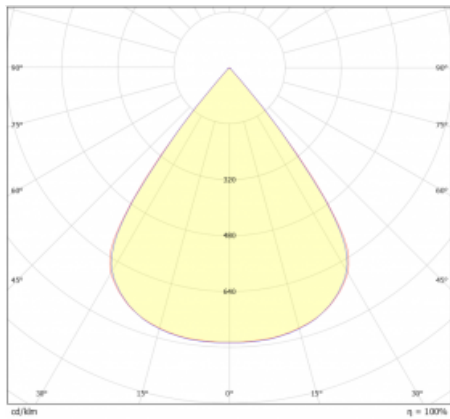

Typ vyzařování	Přímé
Tvar svítidla	Cube 3
Barva svítidla	Stříbrná
Životnost	L80/B20 50 000 hodin
Záruka	5 let
Popis svítidla	Svítidlo
Rozměry	140 mm × 47 mm × 69 mm
Světelný zdroj	LED MODUL
Druh optiky	Mřížkový segment - SPOT
Světelný tok*	1000 lm
Teplota chromatičnosti	4000 K studená bílá
Měrný výkon	94 lm/W
MacAdam zdroje	3
Index podání barev	90
UGR max. X=4H Y=8H, ρ=70,50,20	20.8
Příkon svítidla*	10.6 W
Zapojení svítidla	DALI
Elektrické napětí	220-240V
Frekvence	50/60Hz

 **IP 20**

*±10 %

Technický výkres

Křivka

Ke stažení[Montážní návod](#)[Fotografie](#)

Příslušenství

00-00355, K
 Kabel 5x0,75 2000mm

00-00356, K
 kabel 5x0,75 4000mm